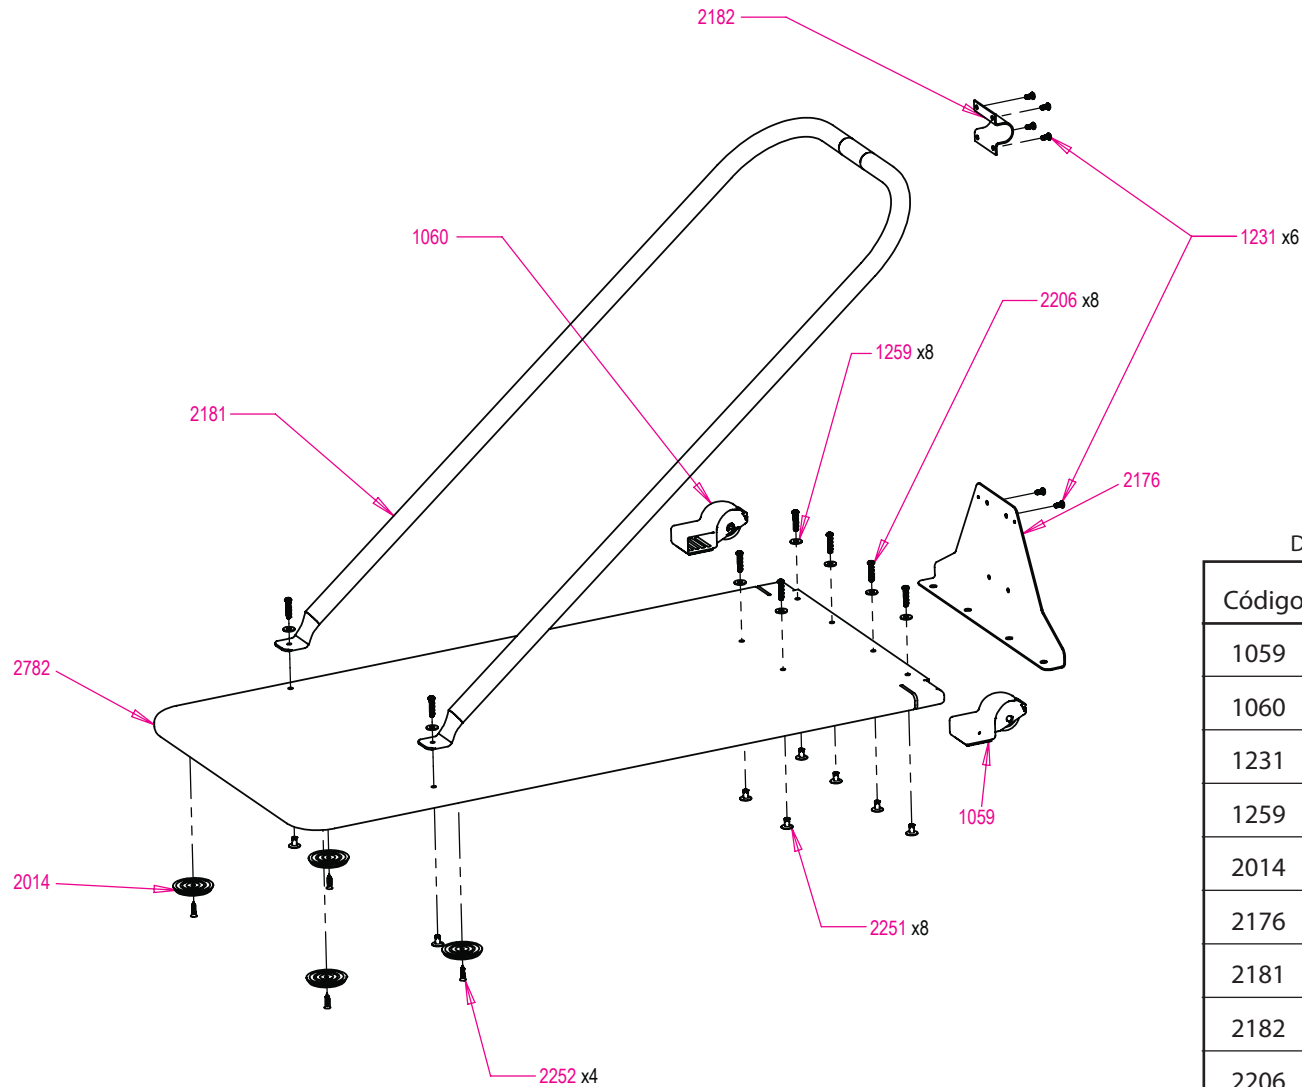

# Plataforma SkiErg 2 Negro

Despiece de la Plataforma del SkiErg 2 color NEGRO

Código	Descripción
1059	Pata-Rueda Dcha. D-E-S
1060	Pata-Rueda Izda. D-E-S
1231	Tornillo Concept Corto SS
1259	Arandela Met. Eje Monitor 1258
2014	Bases de Goma Plataforma SkiErg (NS)
2176	Soporte Universal SkiErg2
2181	Barra U Plataforma SkiErg2 (NS)
2182	Soporte Barra U (NS)
2206	Tornillo Largo SS SkiErg (NS)
2251	Tuercas-T c/ Púas (NS)
2252	Tornillo de Cabeza Plana (NS)
2782	Superficie Antideslizante con Tuercas-T (NS)