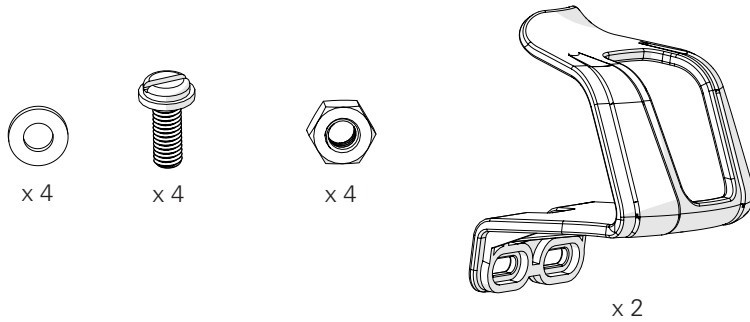

PARTES * no a escala

Herramientas

* no incluidas

Llave Fija 5/16 (8 mm)

Destornillador Plano